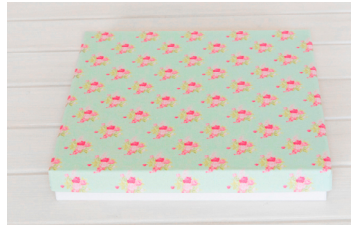

TAMAÑOS

25x25/ 30x20/ 30x30/ 35x25
25x35/ 24x30/ 35x35/ 40x30

PERSONALIZACIÓN

- Ventana con Pendrive n°6 /16 GB
- Impresión UVI
- Foto en Tapa
- Lazo Color
- Bordado Iniciales o Nombre
- Grabado Láser
- Impresión Fotográfica
- Golpe en Seco

[VOLVER A ÍNDICE](#)

[VER EN TIENDA ONLINE
\(COMUNIONES\)](#)

[VER EN TIENDA ONLINE
\(BABY KIDS\)](#)

CAJAS FORRADAS

Caja Forrada
Lux White

Caja Forrada
Antique

Caja Forrada
Flower

Caja Forrada
Náutica